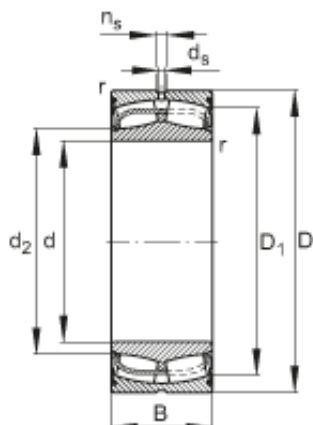

IOR Bearing Manufacturing Co.,Ltd

FAG 24038-E1-2VSR spherical roller bearings

Bearing No. 24038-E1-2VSR

Size	190x290x100 mm
Bore Diameter	190 mm
Outer Diameter	290 mm
Width	100 mm
d	190 mm
D	290 mm
B	100 mm
D ₁	271,1 mm
D _{a max}	279,8 mm
d ₂	206,2 mm
d _{a min}	200,2 mm
d _s	4,8 mm
n _s	9,5 mm
r _{a max}	2,1 mm
r _{min}	2,1 mm
m	23,7 kg / Weight
C _r	1160000 N / Dynamic load rating (radial)
e	0,31
Y ₁	2,2
Y ₂	3,27
C _{0r}	1860000 N / Static load rating (radial)
Y ₀	2,15
n _G	540 1/min / Limiting speed

24038-E1-2VSR Bearing 2D drawings and 3D CAD models

IOR Bearing Manufacturing Co.,Ltd

C_{ur}	192000 N
----------	----------